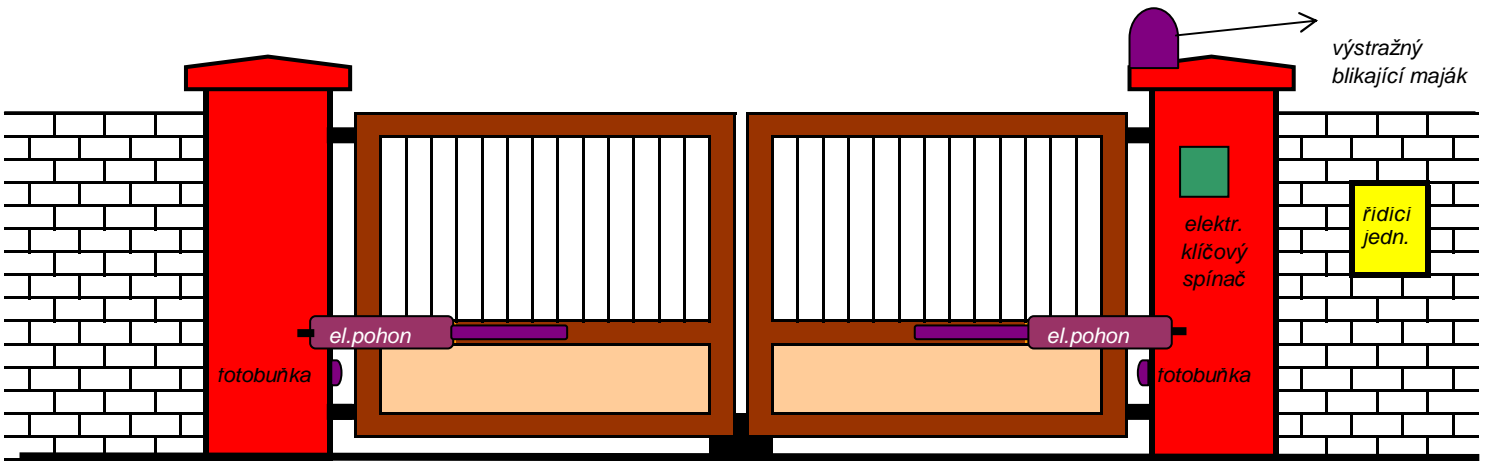

Stavební připravenost pro křídlové brány

Příprava elektroinstalace pro křídlové brány

Stavební připravenost - nainstalovaná funkční brána
 - příprava kabeláže elektroinstalace + přívod 220V.

Elektroinstalace