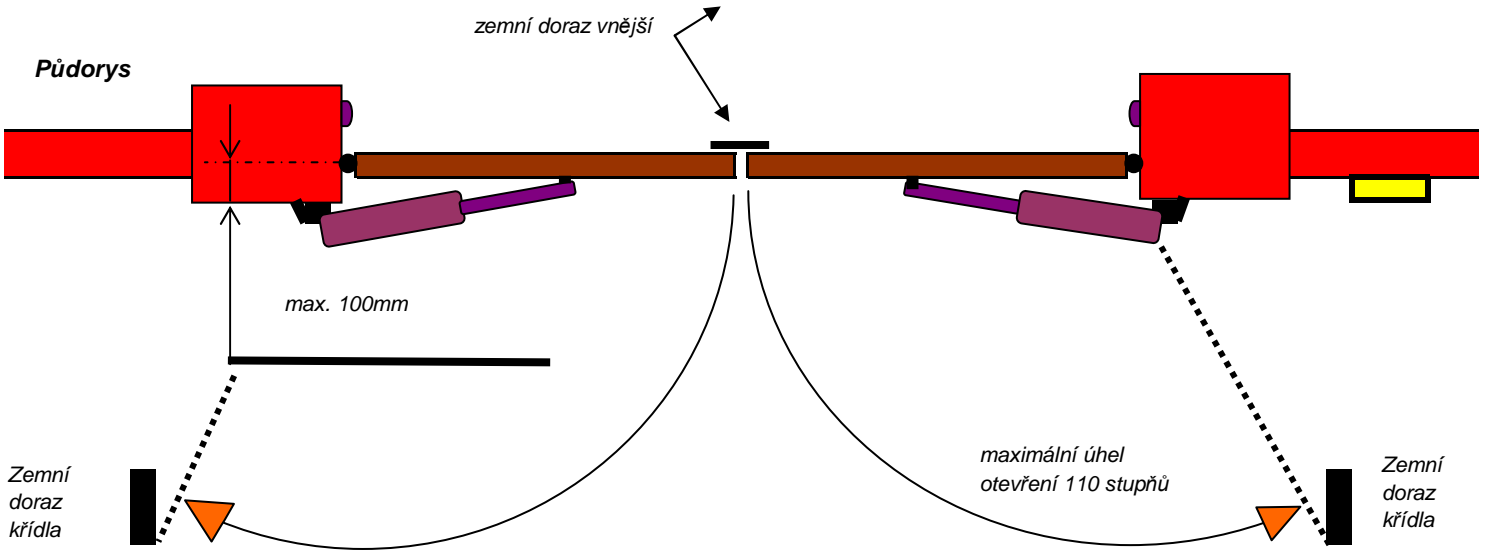

Stavební připravenost pro křídlové brány

Příprava elektroinstalace pro křídlové brány

Stavební připravenost - nainstalovaná funkční brána
 - příprava kabeláže elektroinstalace + přívod 220V.

Elektroinstalace